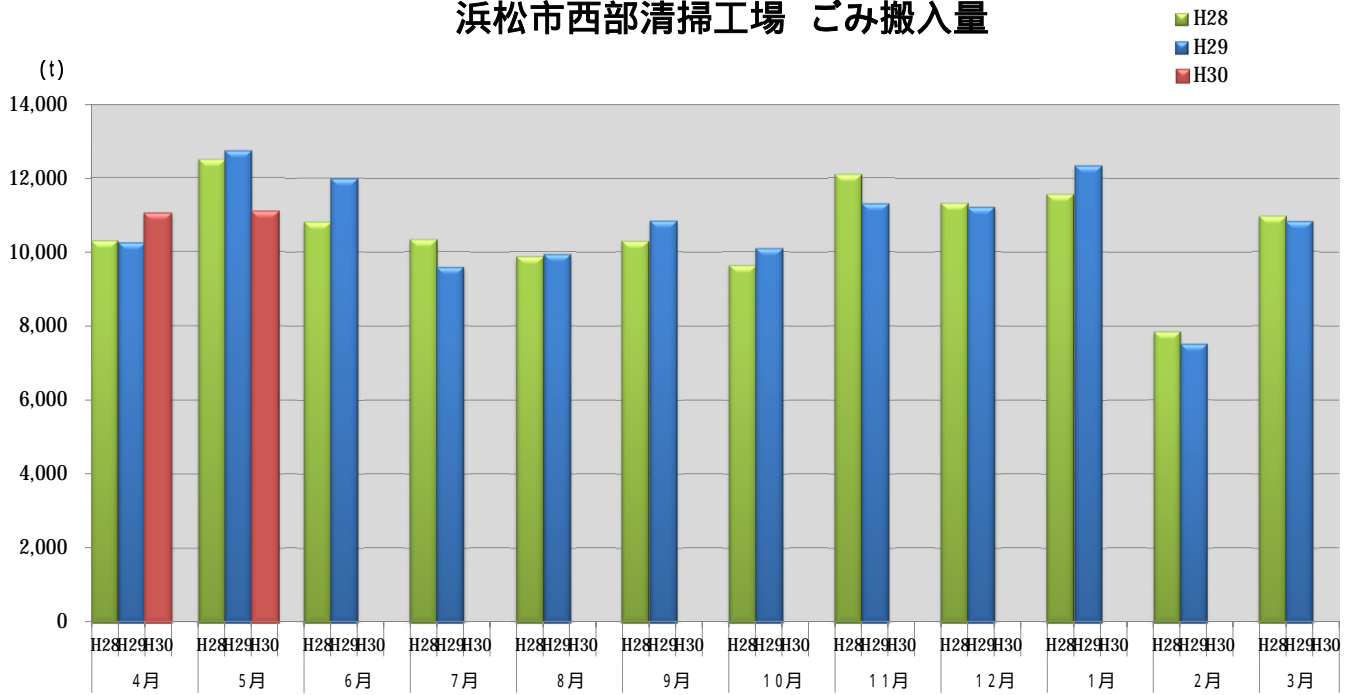

浜松市西部清掃工場 ごみ搬入量

浜松市西部清掃工場 ごみ搬入量累計

【累計】