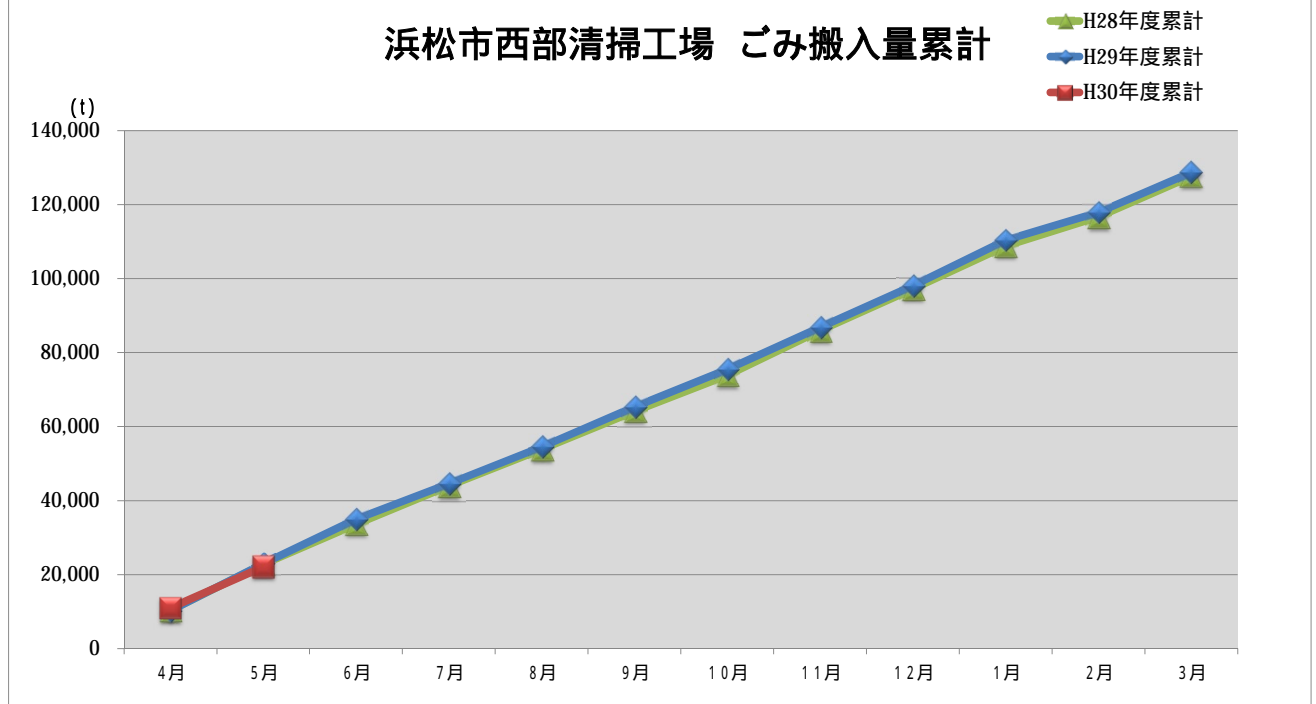

浜松市西部清掃工場 ごみ搬入量

浜松市西部清掃工場 ごみ搬入量累計

【累計】