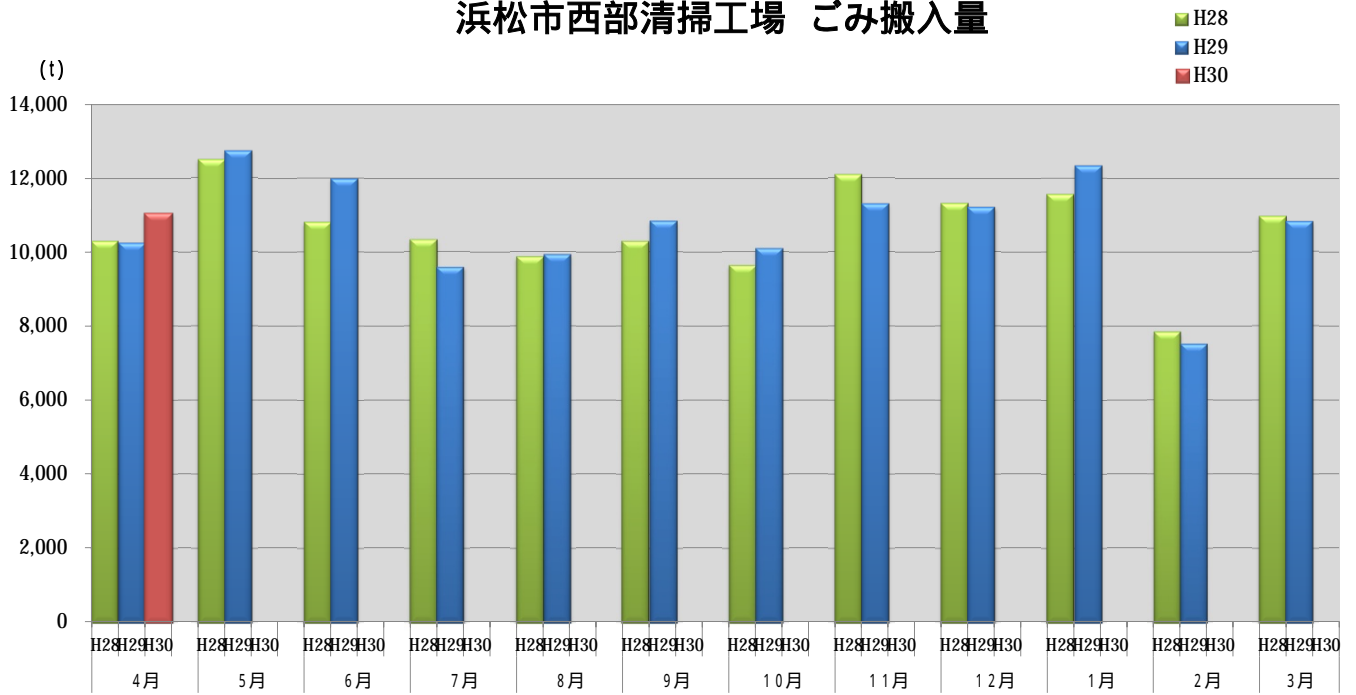

浜松市西部清掃工場 ごみ搬入量

浜松市西部清掃工場 ごみ搬入量累計

【累計】