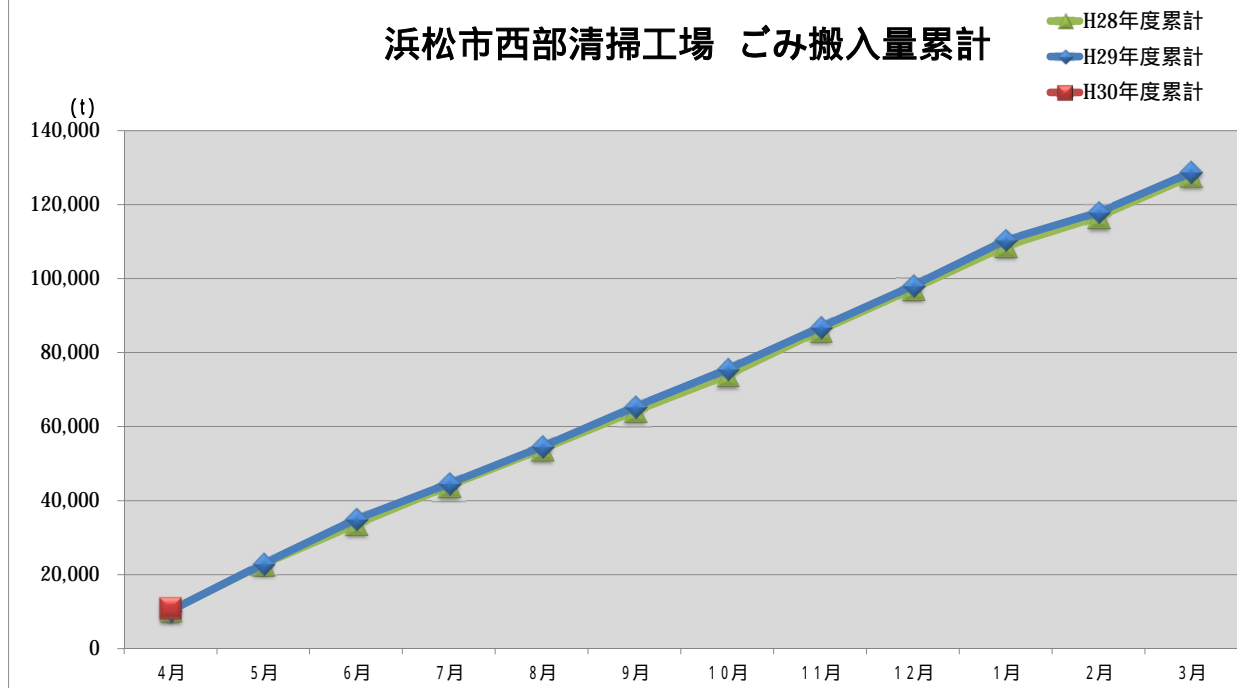

浜松市西部清掃工場 ごみ搬入量

浜松市西部清掃工場 ごみ搬入量累計

【累計】