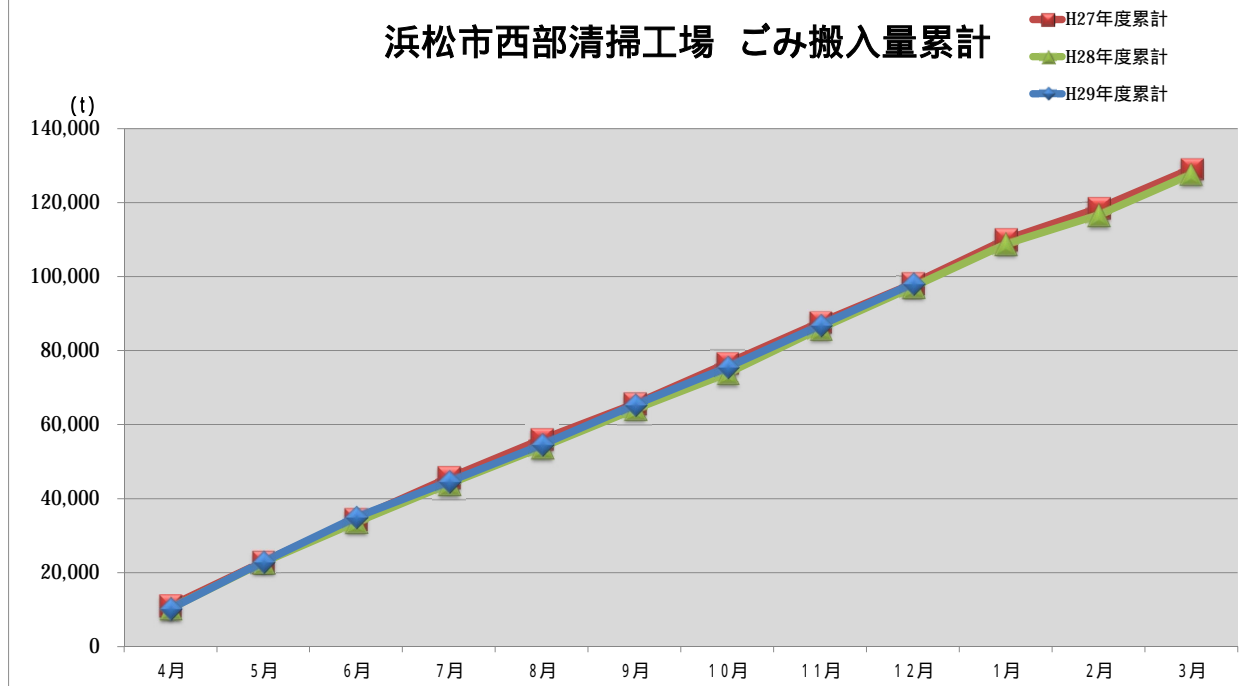

### 浜松市西部清掃工場 ごみ搬入量

### 浜松市西部清掃工場 ごみ搬入量累計

【累計】