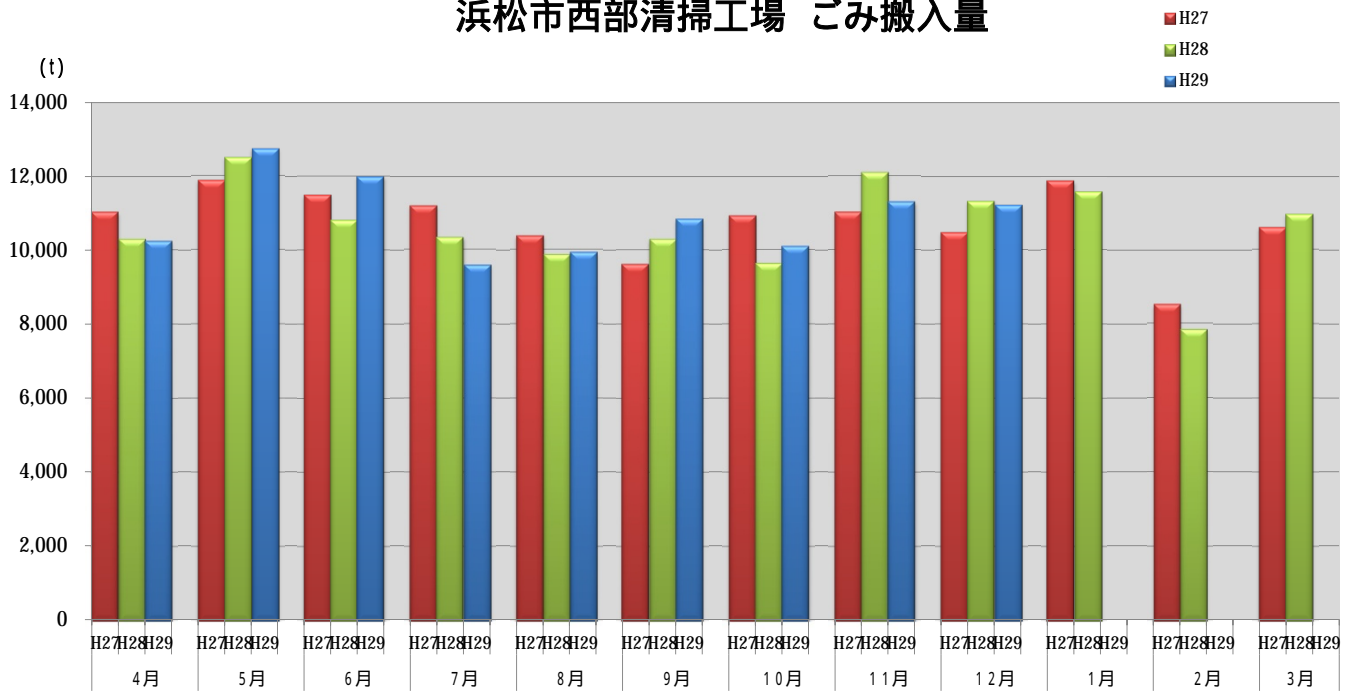

### 浜松市西部清掃工場 ごみ搬入量

### 浜松市西部清掃工場 ごみ搬入量累計

【累計】