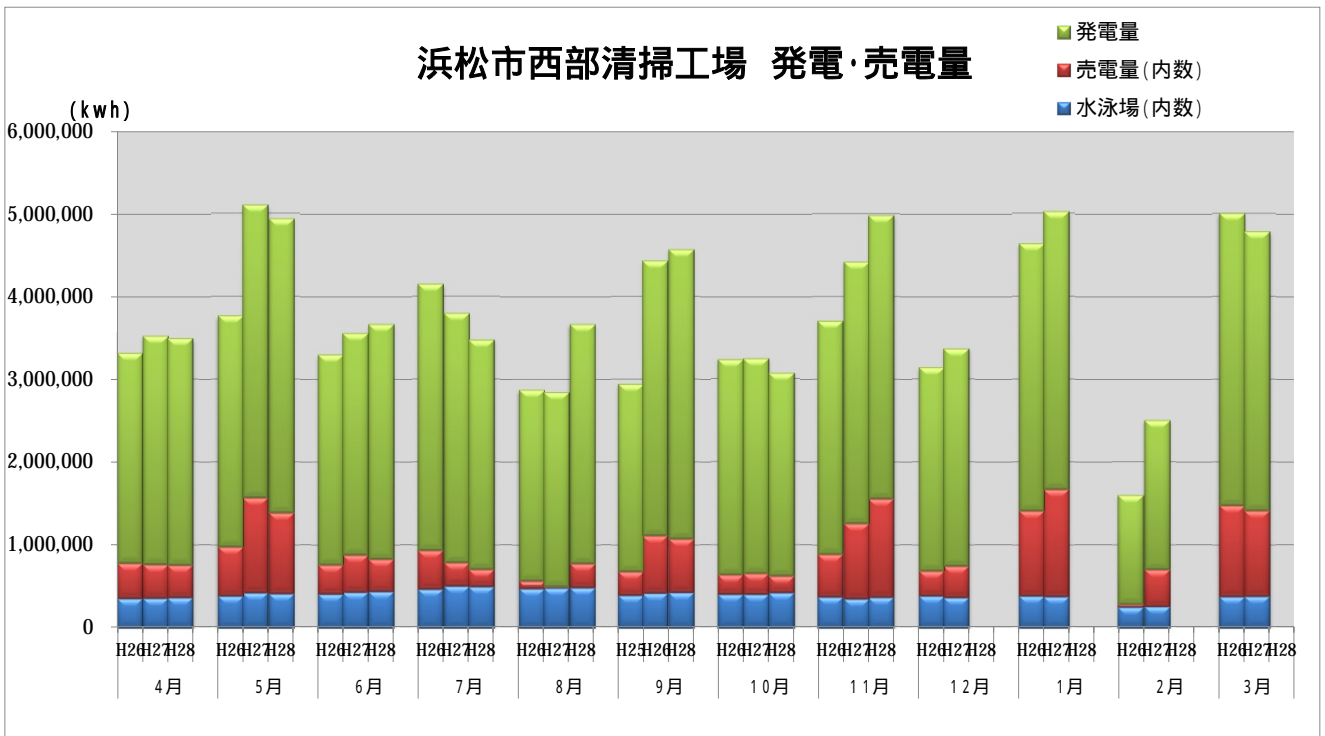

浜松市西部清掃工場 ごみ搬入量

浜松市西部清掃工場 ごみ搬入量累計

【累計】