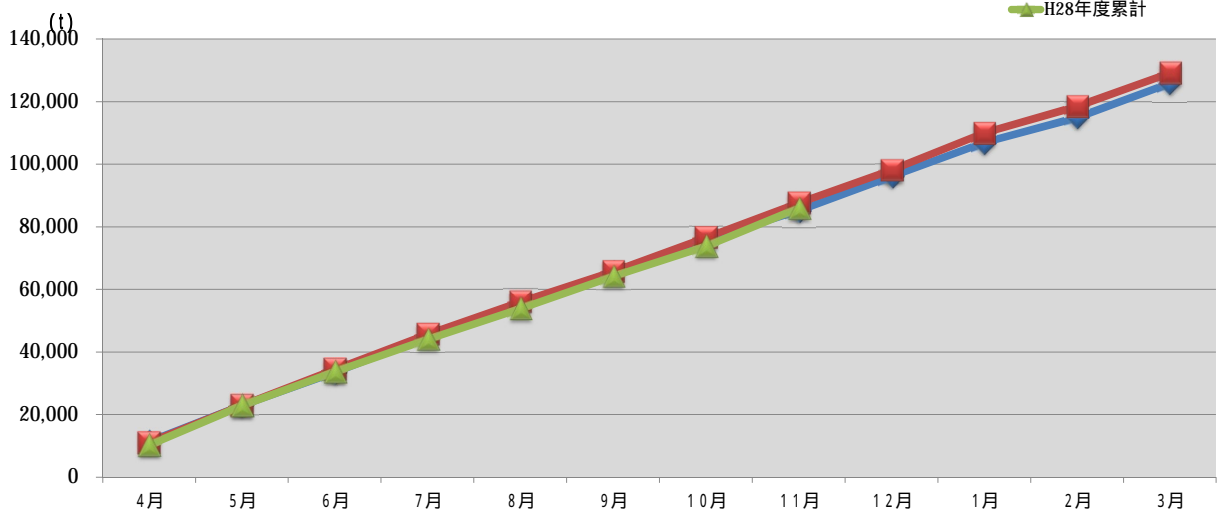

浜松市西部清掃工場 ごみ搬入量

浜松市西部清掃工場 ごみ搬入量累計

【累計】