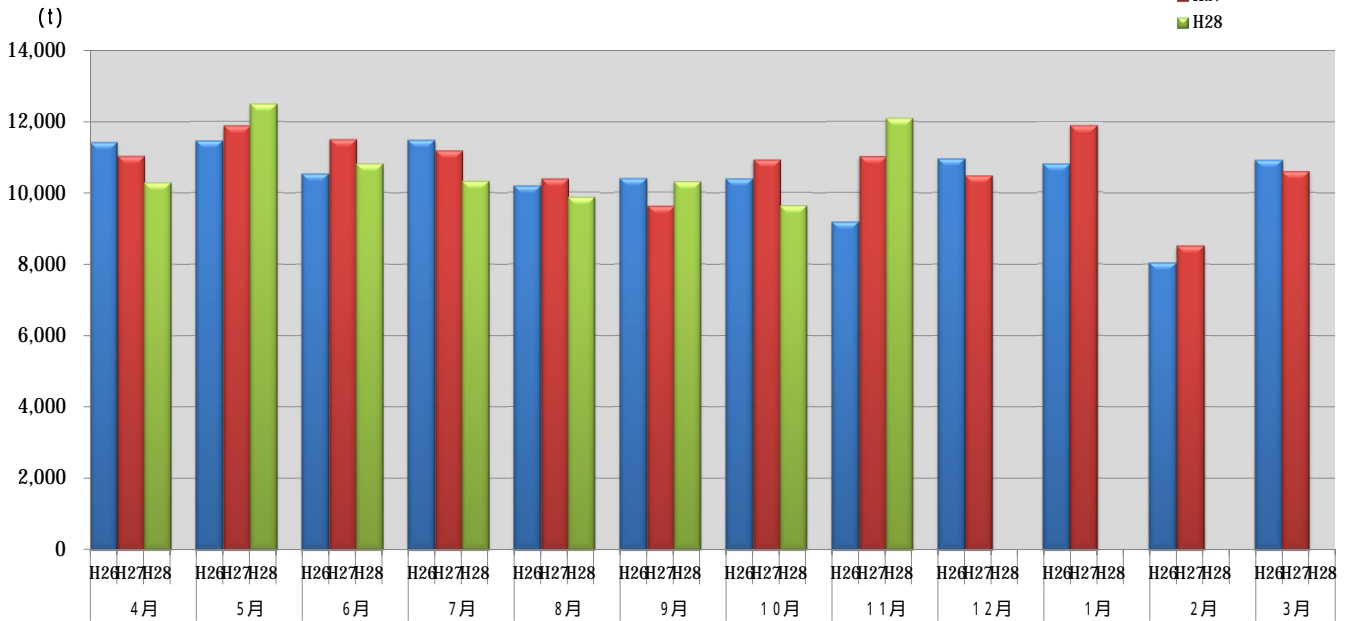

浜松市西部清掃工場 ごみ搬入量

浜松市西部清掃工場 ごみ搬入量累計

【累計】