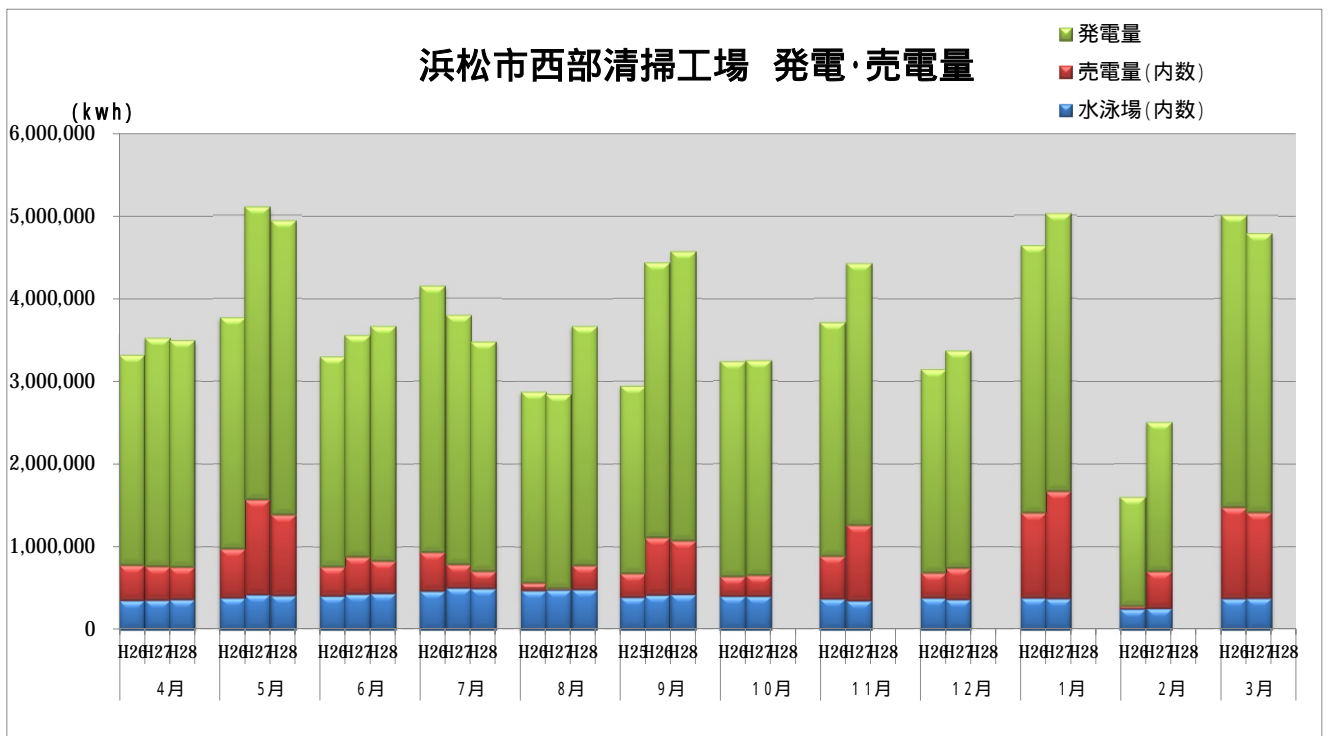

### 浜松市西部清掃工場 ごみ搬入量

### 浜松市西部清掃工場 ごみ搬入量累計

【累計】