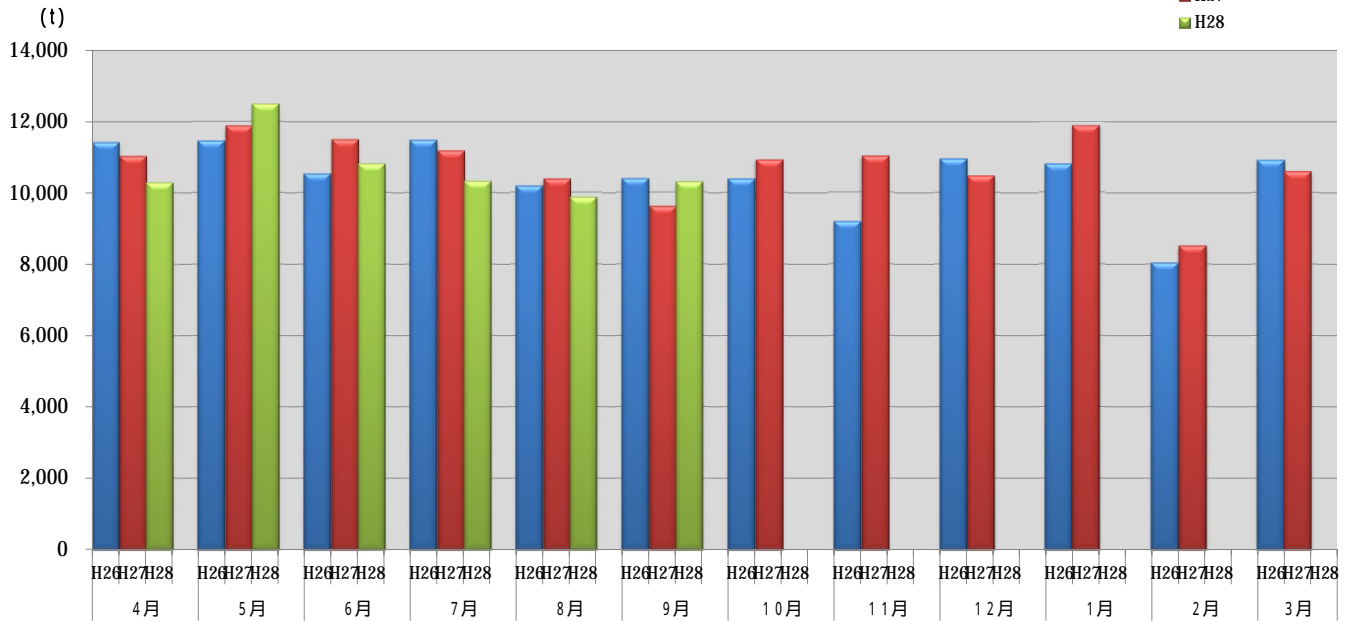

### 浜松市西部清掃工場 ごみ搬入量

### 浜松市西部清掃工場 ごみ搬入量累計

【累計】