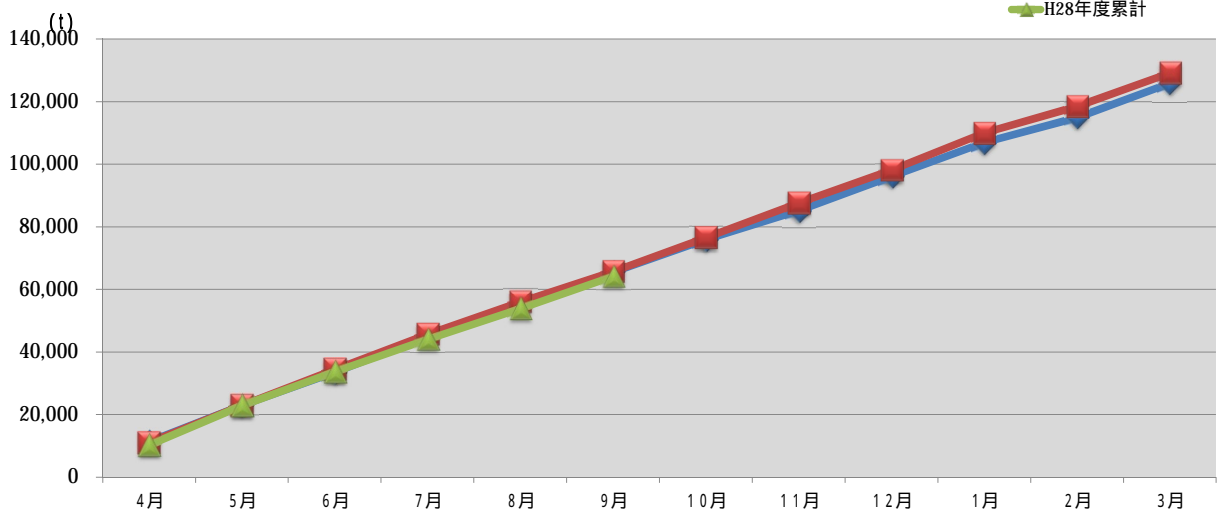

### 浜松市西部清掃工場 ごみ搬入量

### 浜松市西部清掃工場 ごみ搬入量累計

【累計】