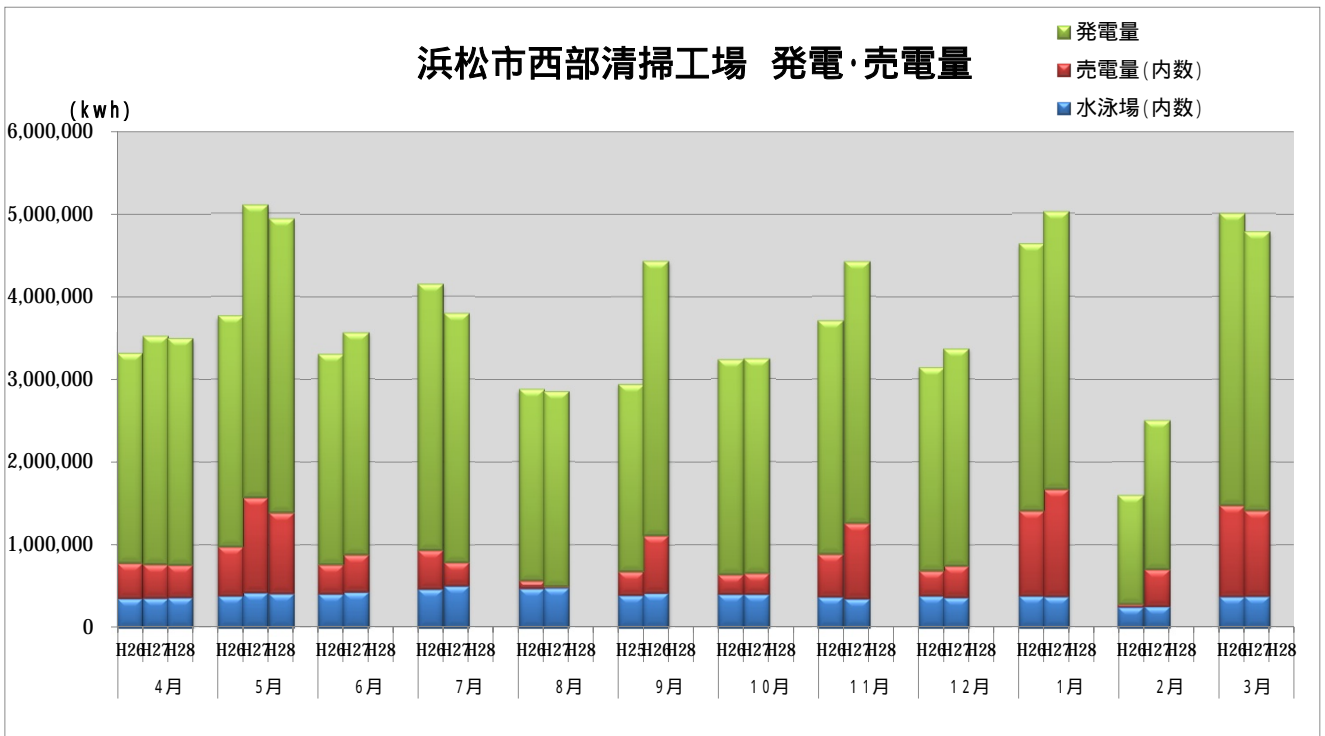

浜松市西部清掃工場 ごみ搬入量

浜松市西部清掃工場 ごみ搬入量累計

【累計】