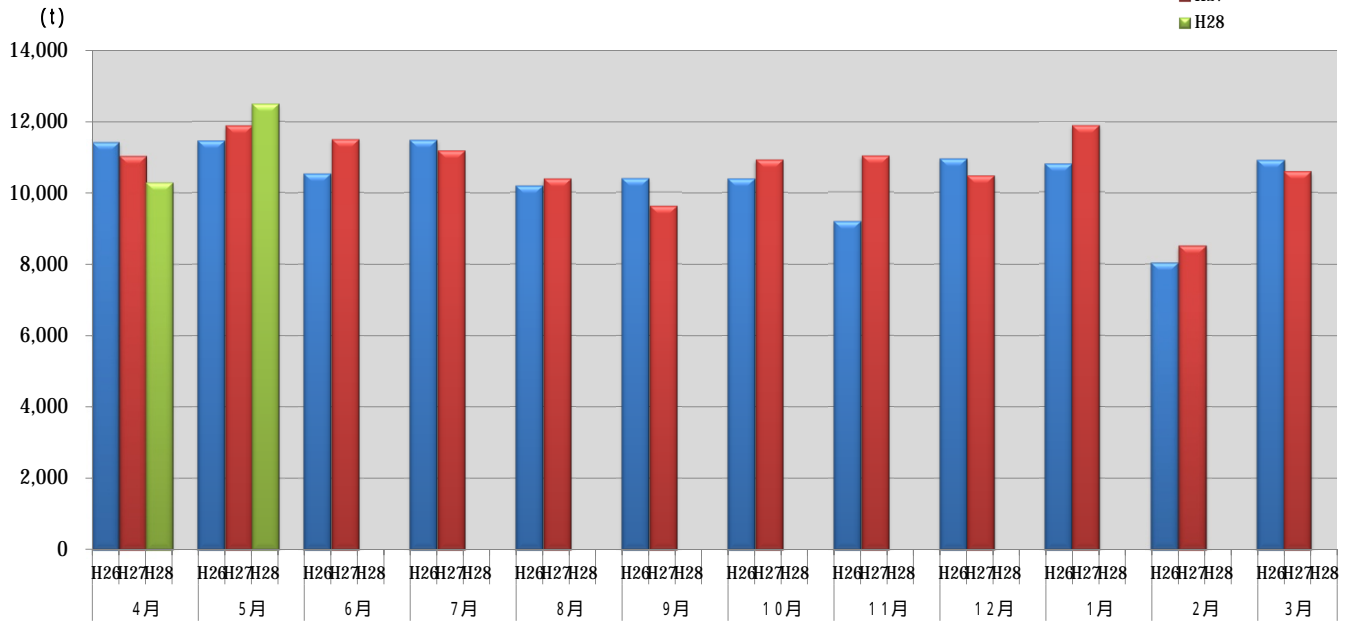

浜松市西部清掃工場 ごみ搬入量

浜松市西部清掃工場 ごみ搬入量累計

【累計】