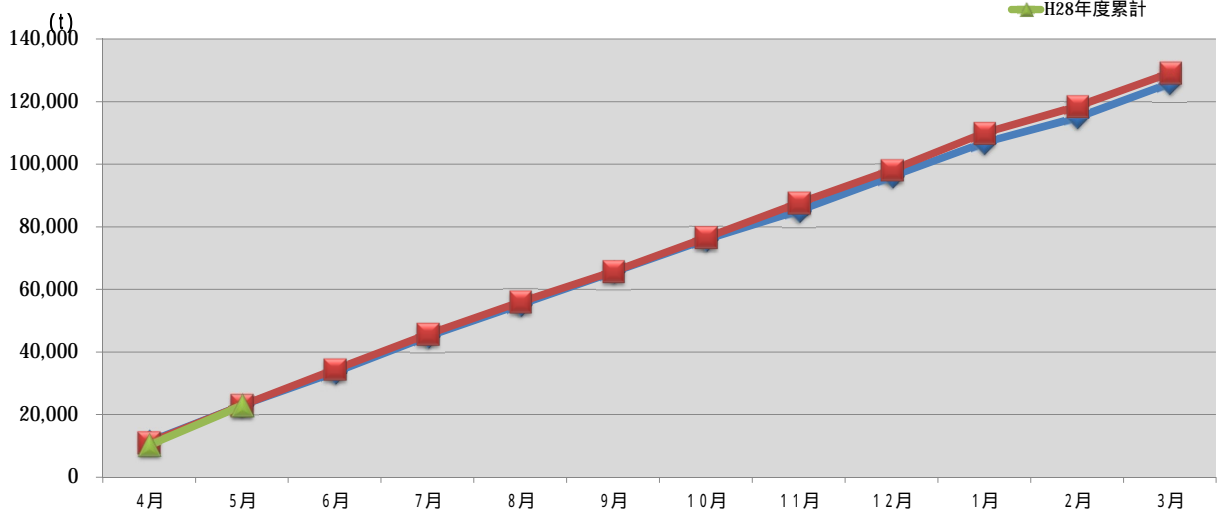

浜松市西部清掃工場 ごみ搬入量

浜松市西部清掃工場 ごみ搬入量累計

【累計】