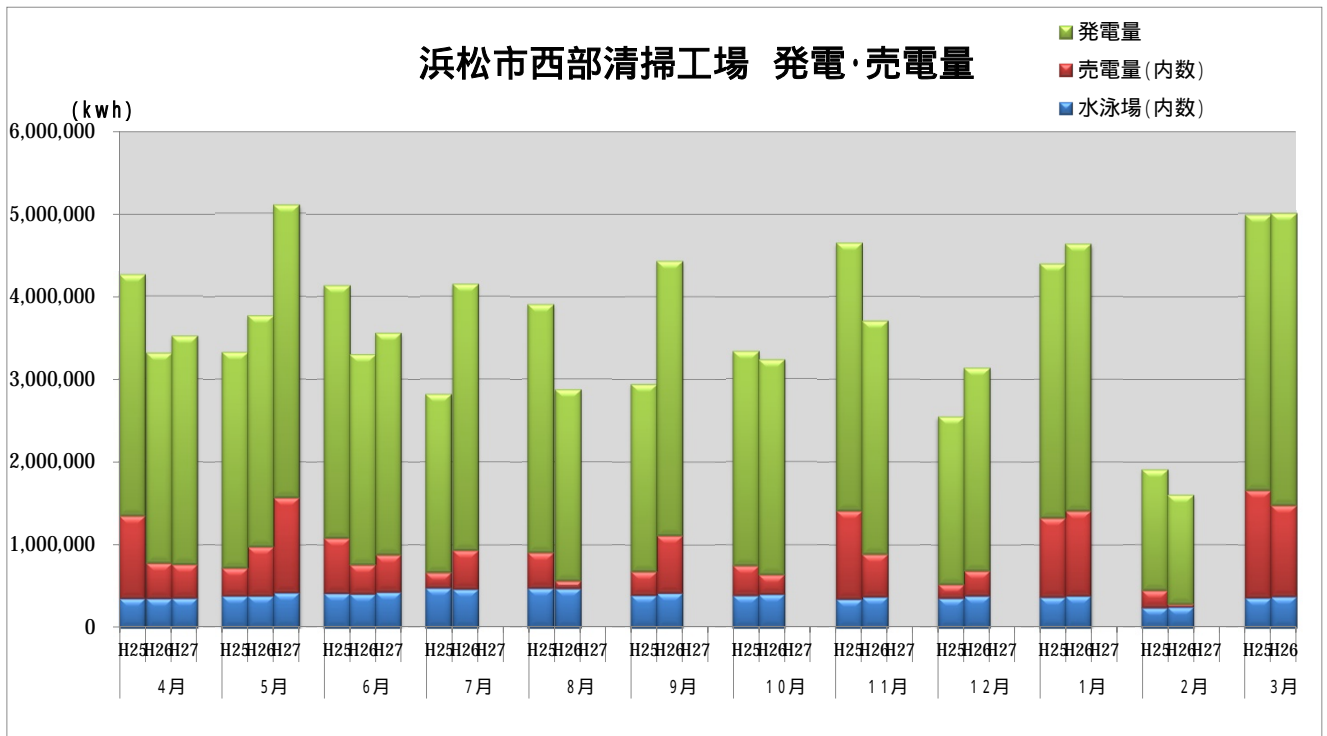

### 浜松市西部清掃工場 ごみ搬入量

### 浜松市西部清掃工場 ごみ搬入量累計

【累計】