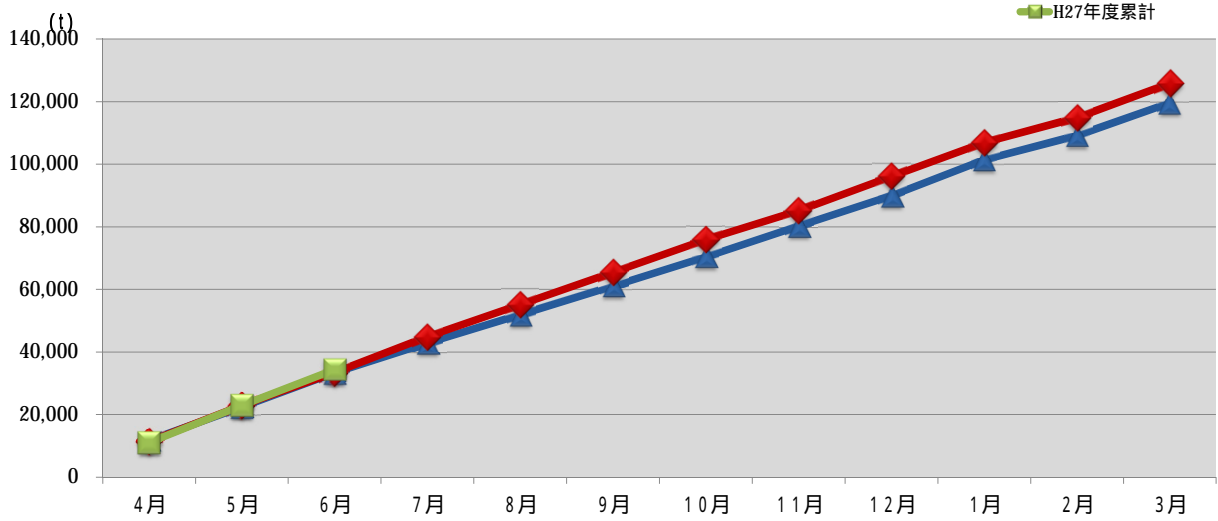

### 浜松市西部清掃工場 ごみ搬入量

### 浜松市西部清掃工場 ごみ搬入量累計

【累計】