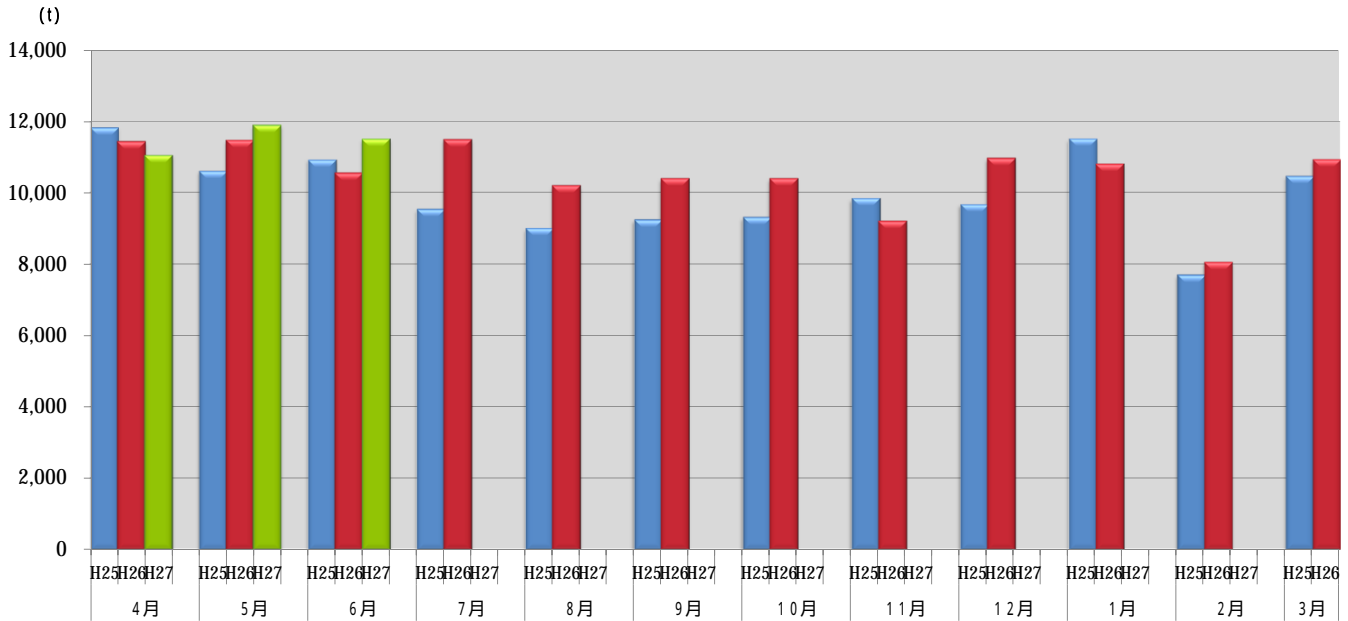

### 浜松市西部清掃工場 ごみ搬入量

### 浜松市西部清掃工場 ごみ搬入量累計

【累計】