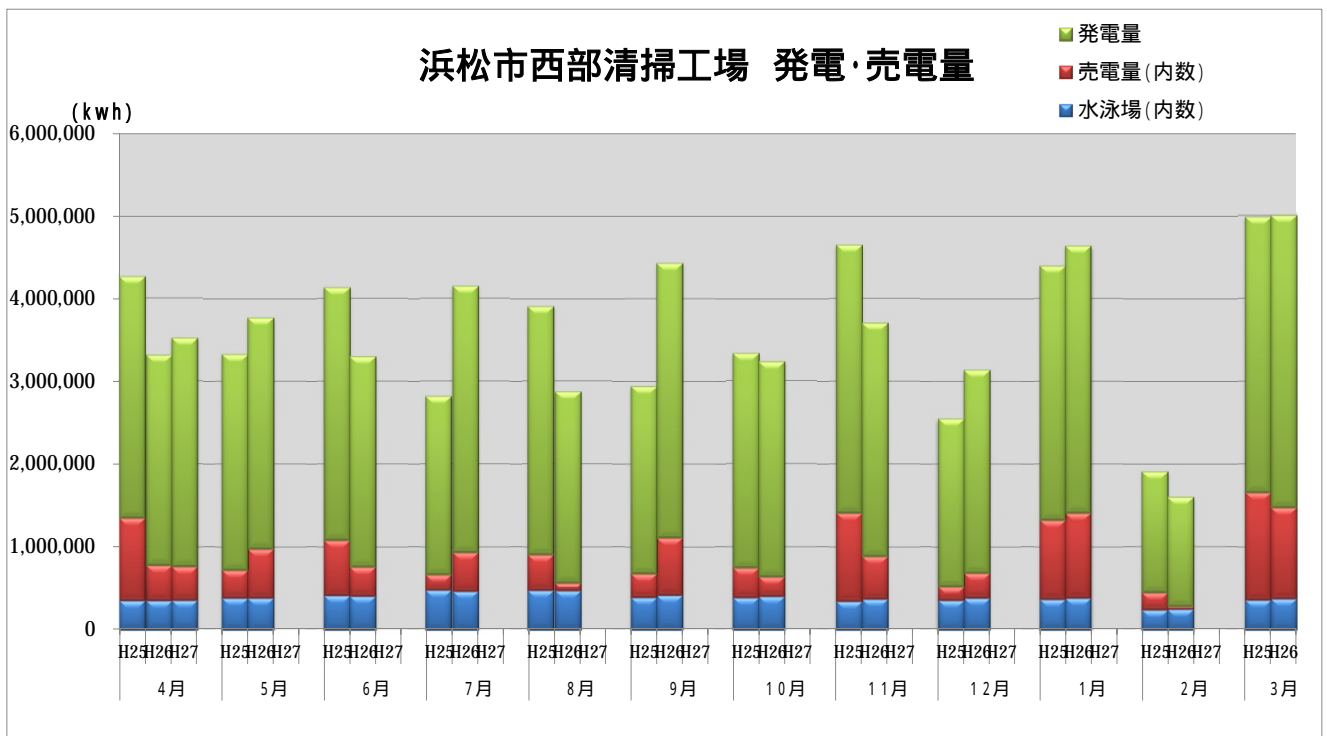

浜松市西部清掃工場 ごみ搬入量

浜松市西部清掃工場 ごみ搬入量累計

【累計】