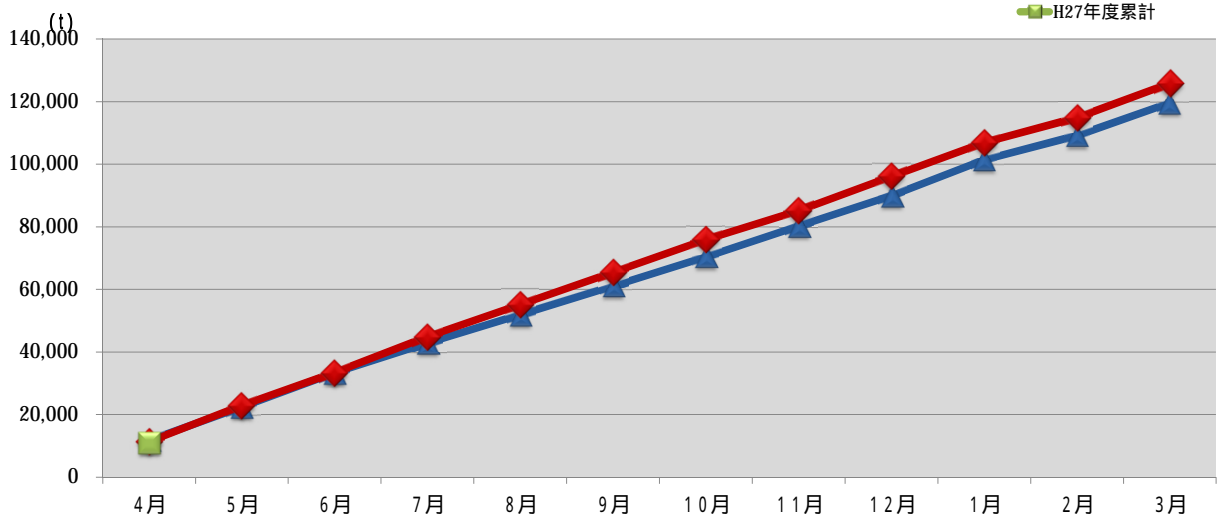

浜松市西部清掃工場 ごみ搬入量

浜松市西部清掃工場 ごみ搬入量累計

【累計】