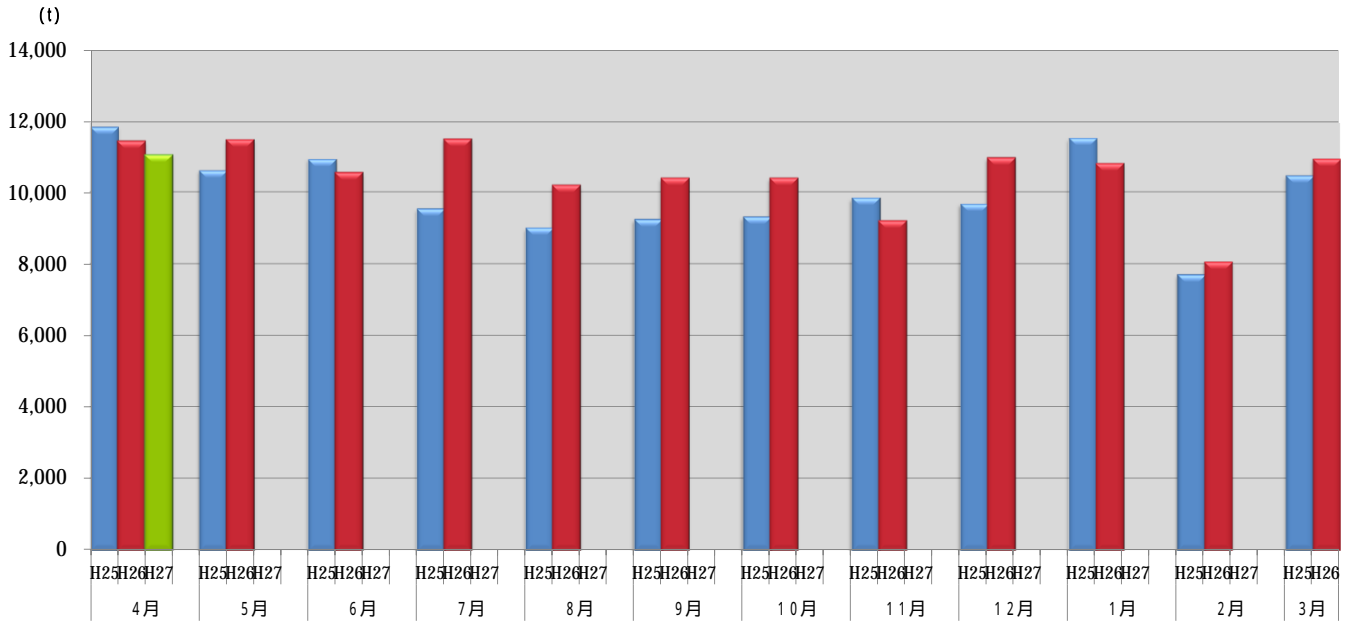

浜松市西部清掃工場 ごみ搬入量

浜松市西部清掃工場 ごみ搬入量累計

【累計】