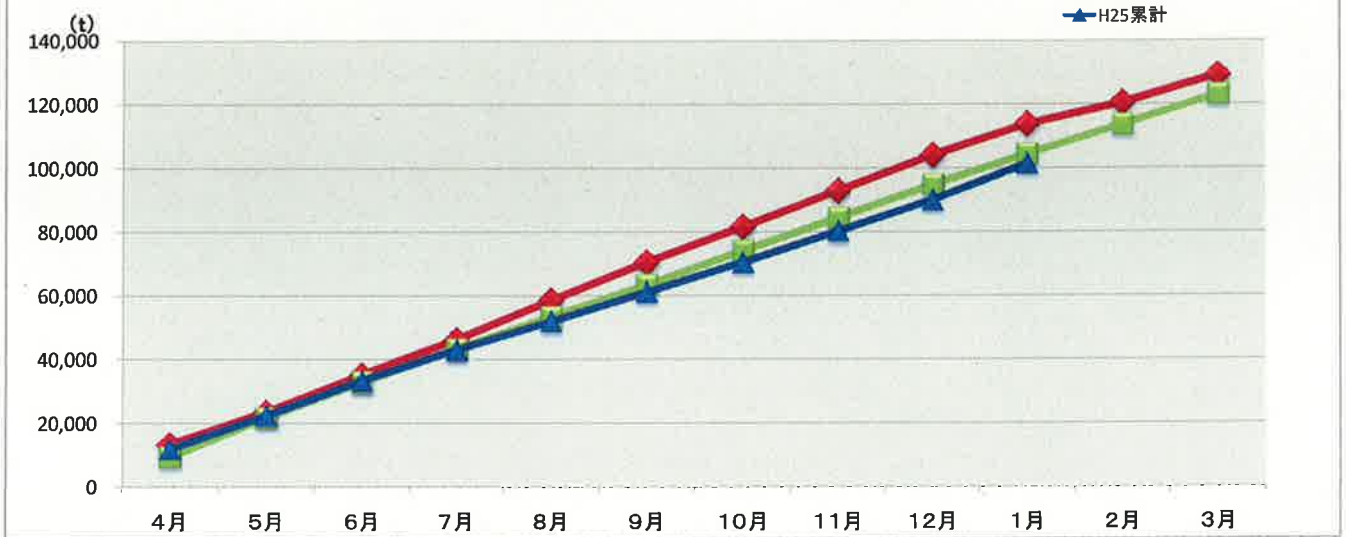

浜松市西部清掃工場 ごみ搬入量

浜松市西部清掃工場 ごみ搬入量累計

【累計】