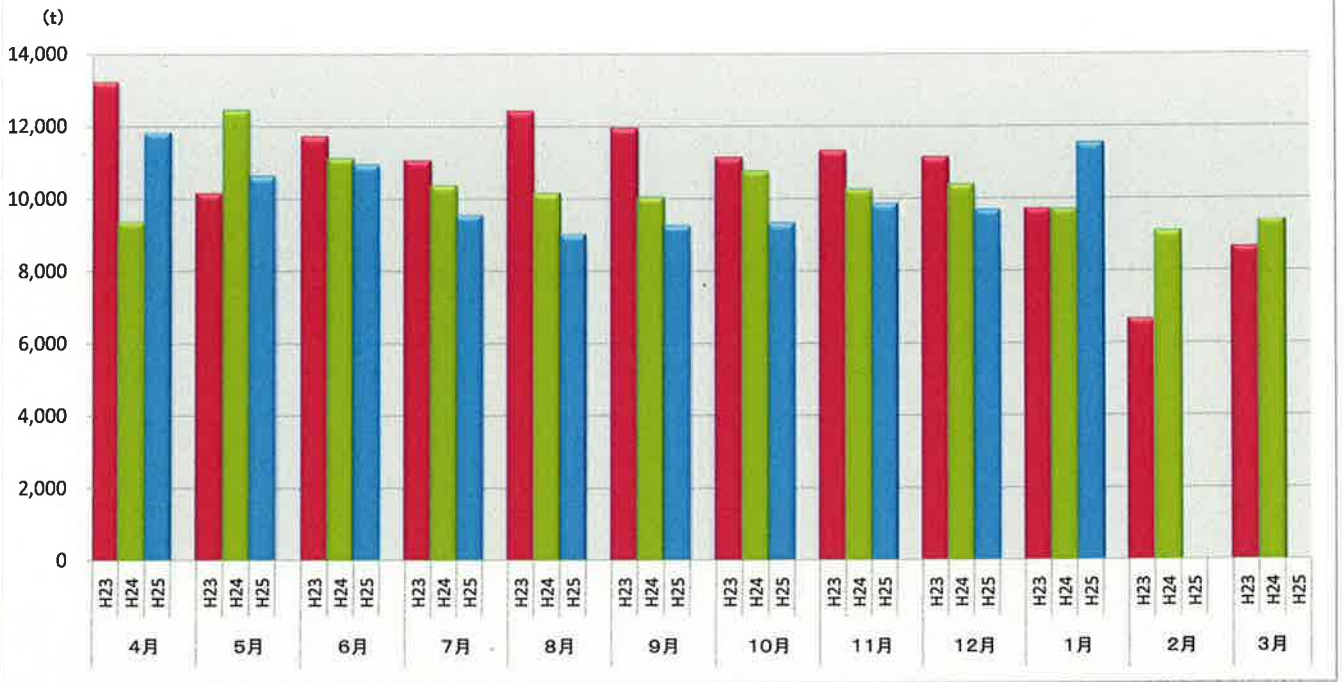

浜松市西部清掃工場 ごみ搬入量

浜松市西部清掃工場 ごみ搬入量累計

【累計】