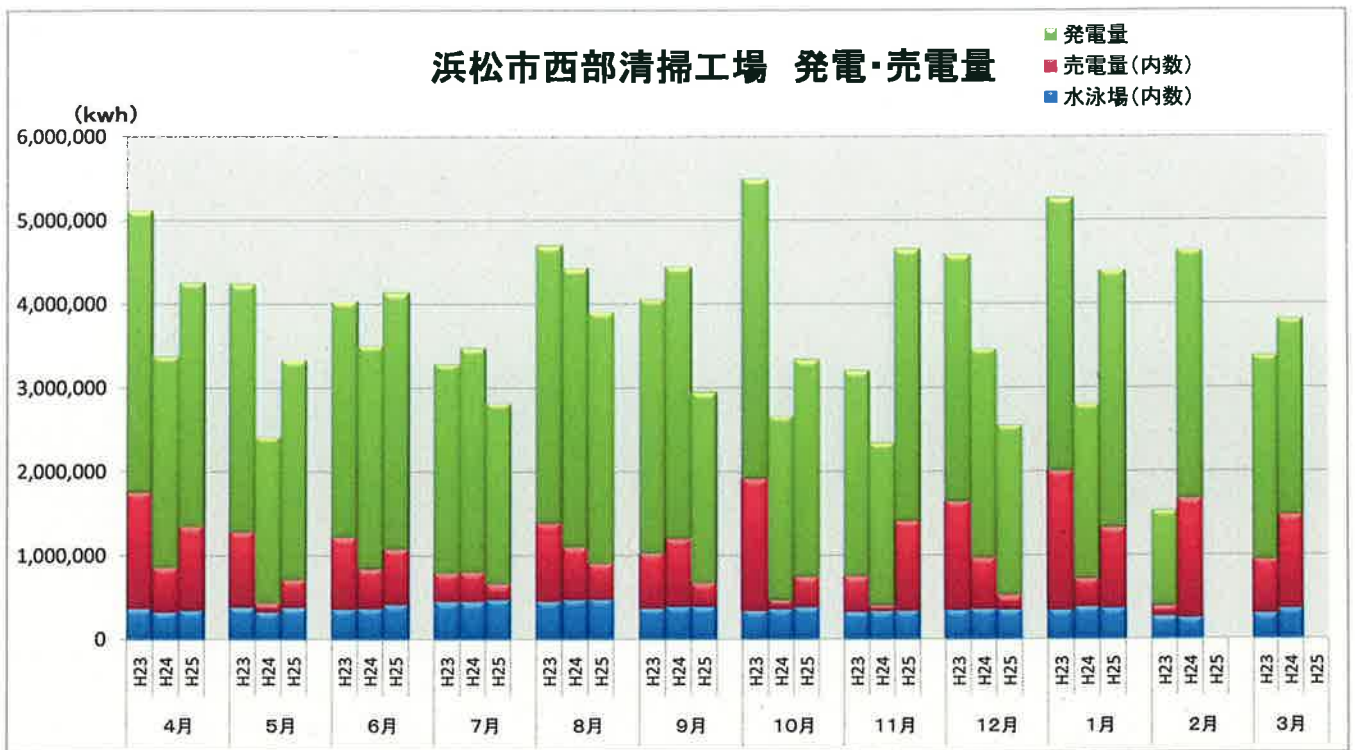

浜松市西部清掃工場 ごみ搬入量

浜松市西部清掃工場 ごみ搬入量累計

【累計】