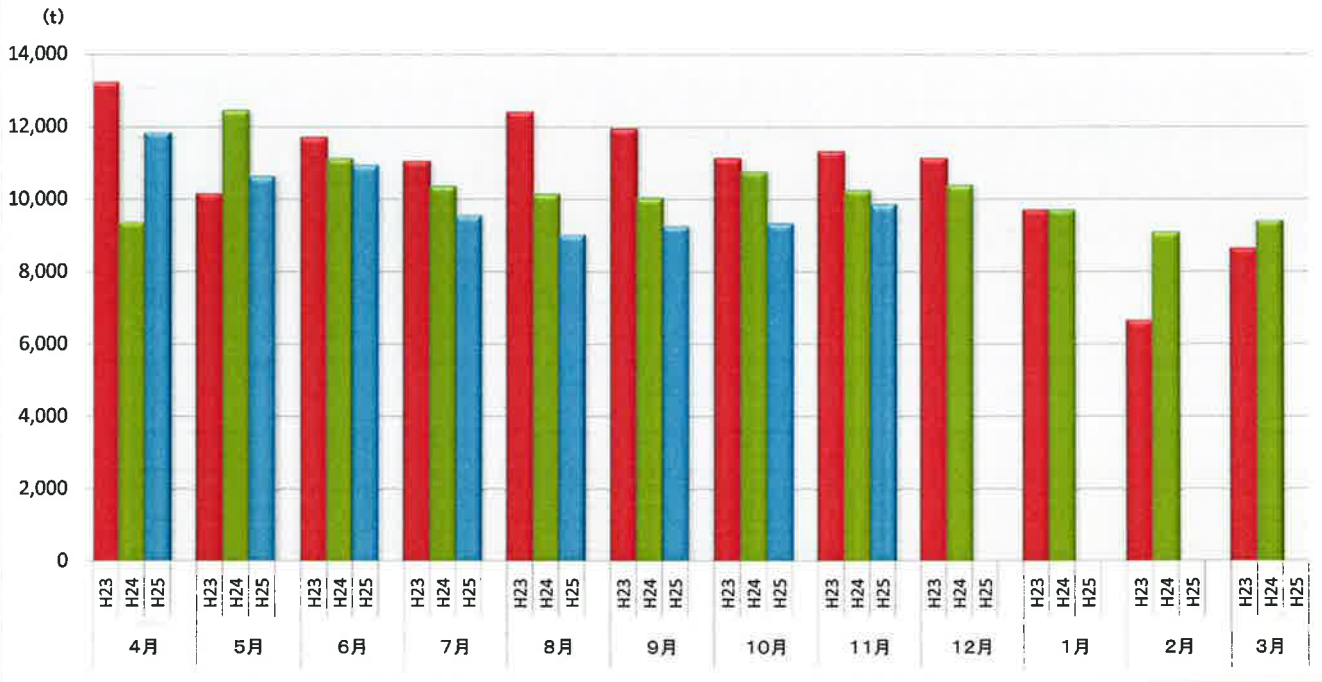

浜松市西部清掃工場 ごみ搬入量

浜松市西部清掃工場 ごみ搬入量累計

【累計】