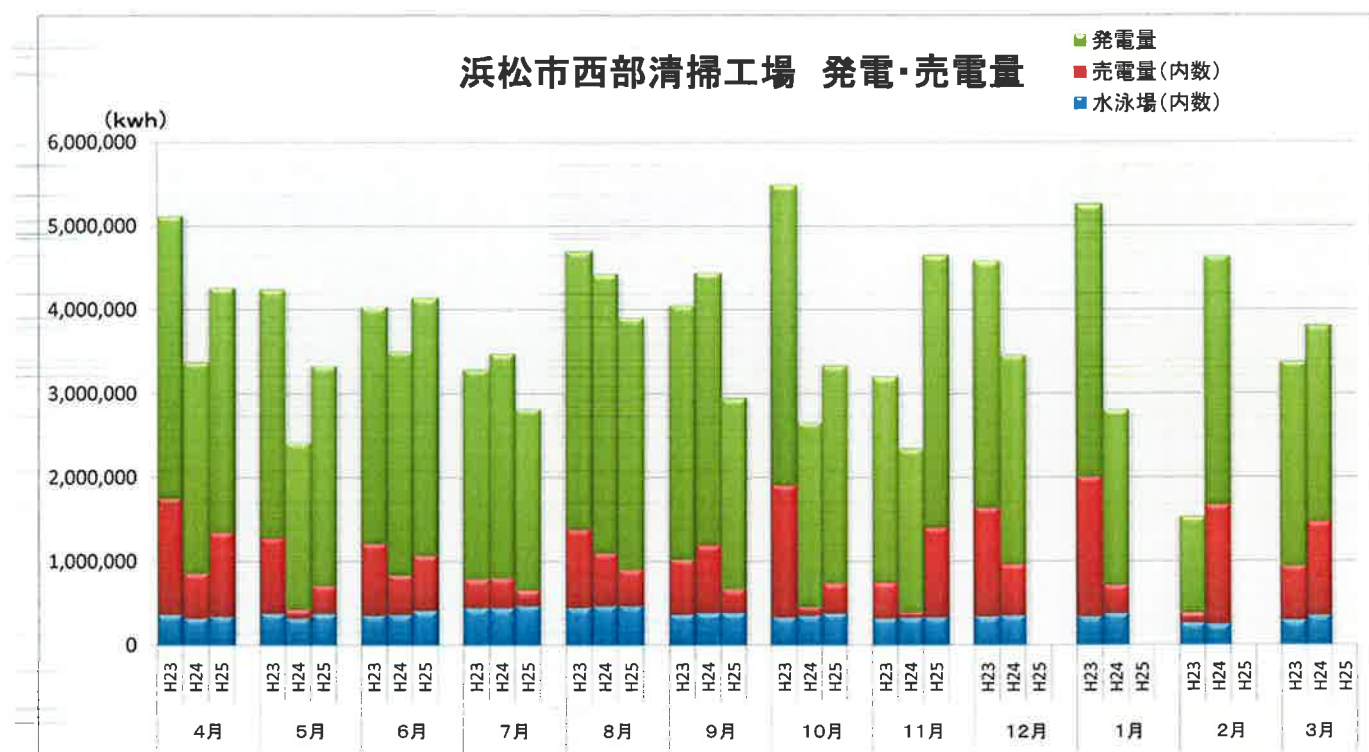

浜松市西部清掃工場 ごみ搬入量

浜松市西部清掃工場 ごみ搬入量累計

【累計】