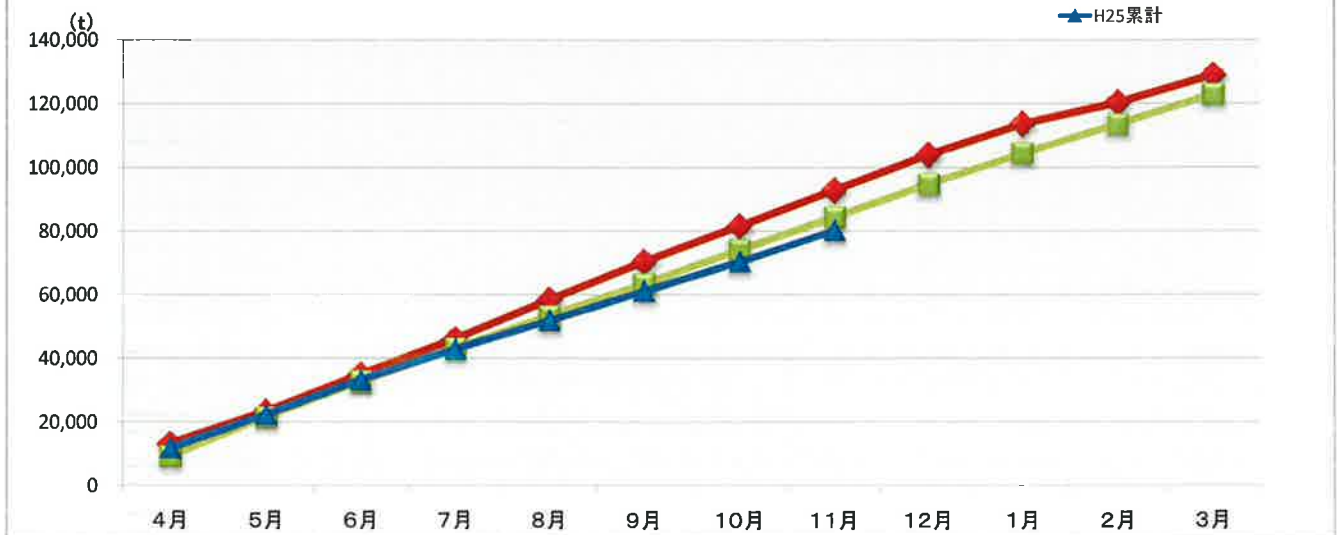

浜松市西部清掃工場 ごみ搬入量

浜松市西部清掃工場 ごみ搬入量累計

【累計】