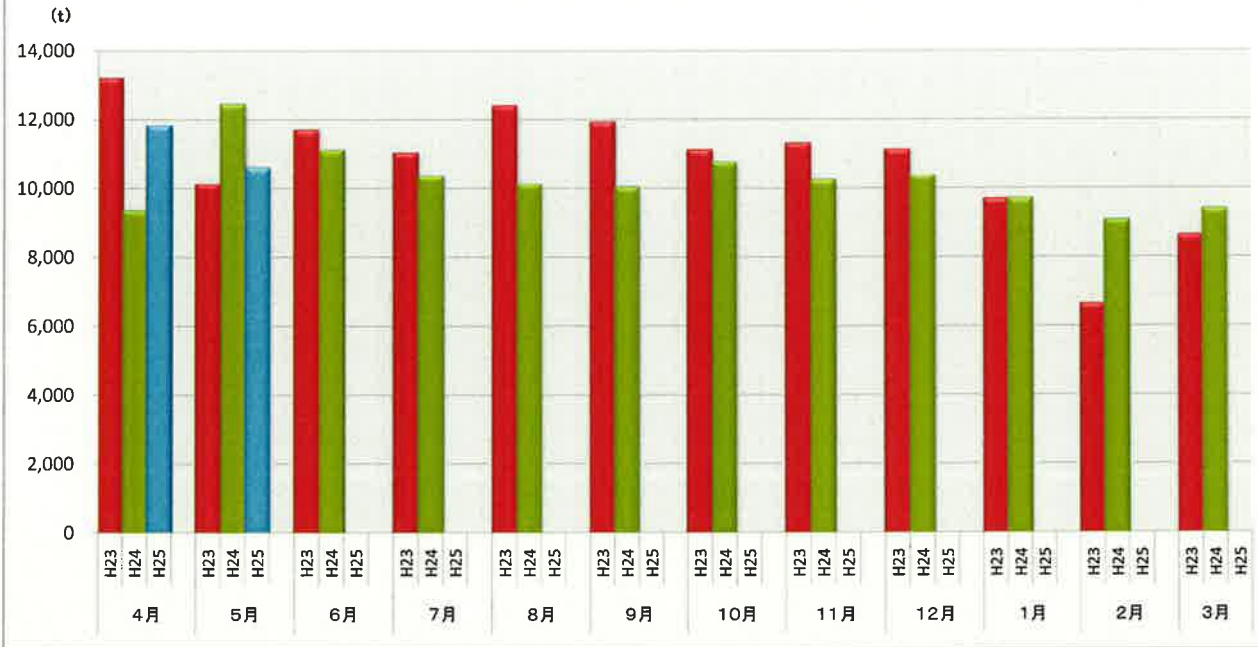

浜松市西部清掃工場 ごみ搬入量

浜松市西部清掃工場 ごみ搬入量累計

【累計】