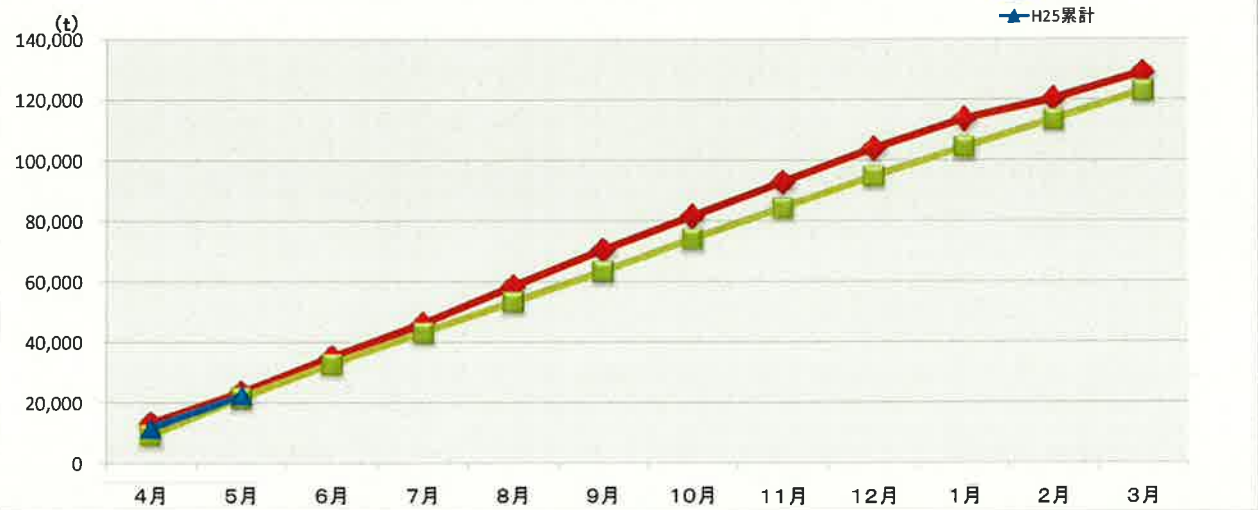

浜松市西部清掃工場 ごみ搬入量

浜松市西部清掃工場 ごみ搬入量累計

【累計】