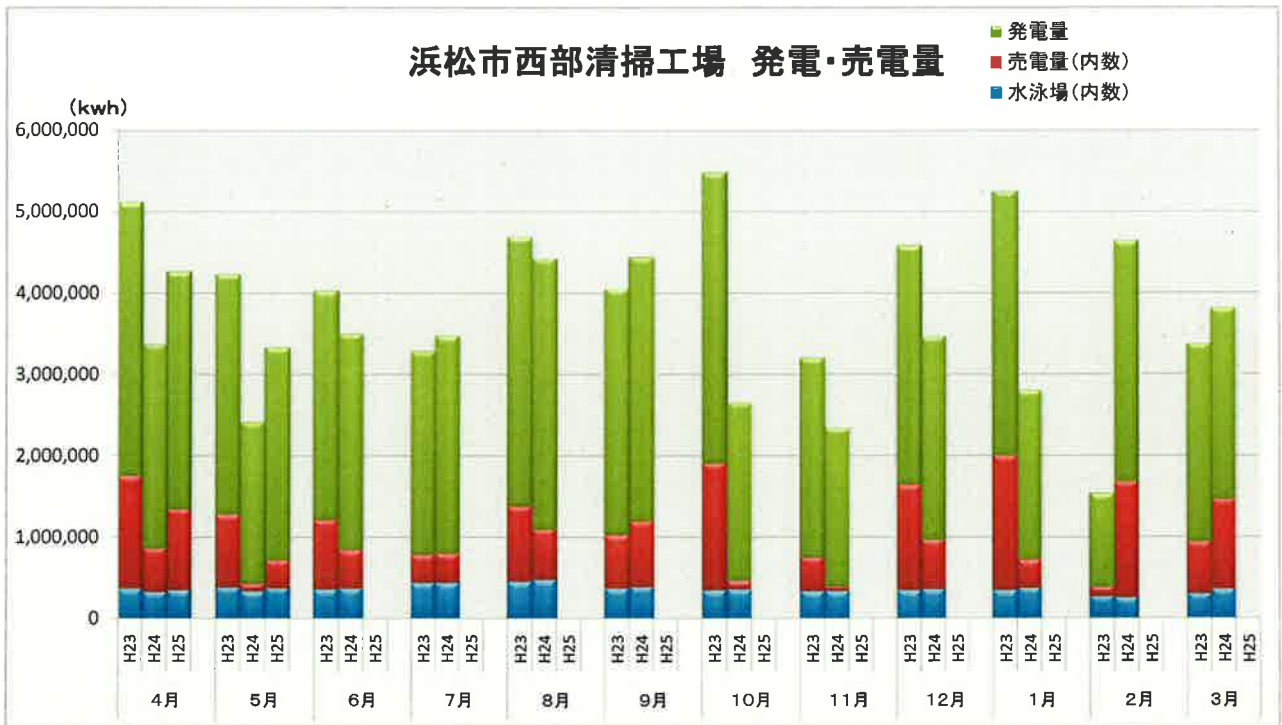

浜松市西部清掃工場 ごみ搬入量

浜松市西部清掃工場 ごみ搬入量累計

【累計】