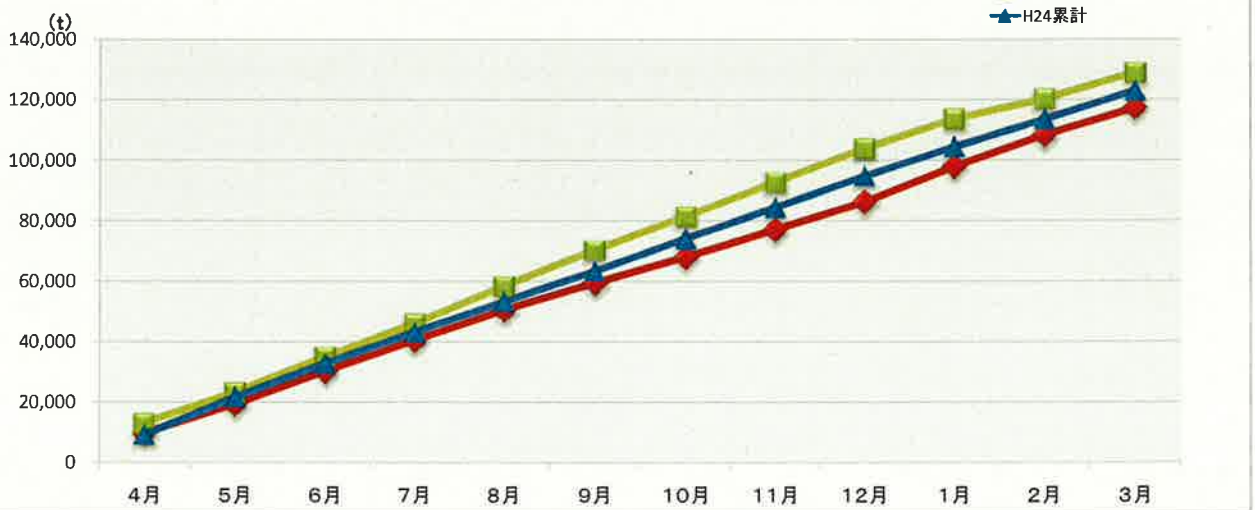

### 浜松市西部清掃工場 ごみ搬入量

### 浜松市西部清掃工場 ごみ搬入量累計

【累計】