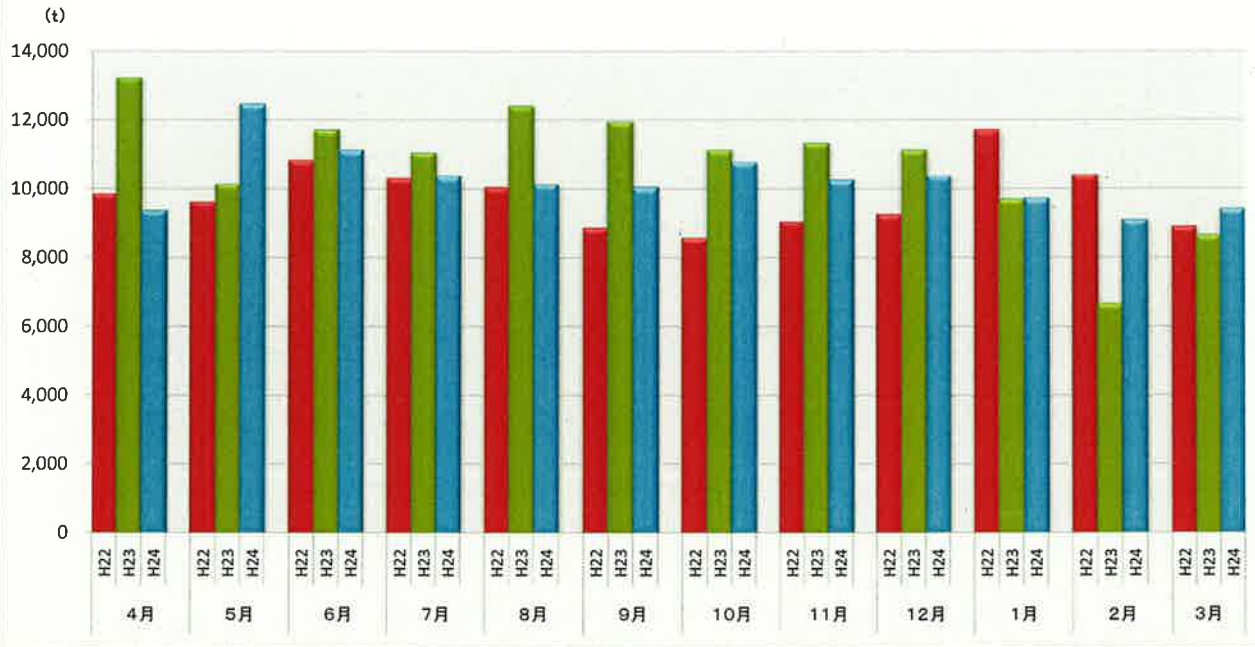

### 浜松市西部清掃工場 ごみ搬入量

### 浜松市西部清掃工場 ごみ搬入量累計

【累計】