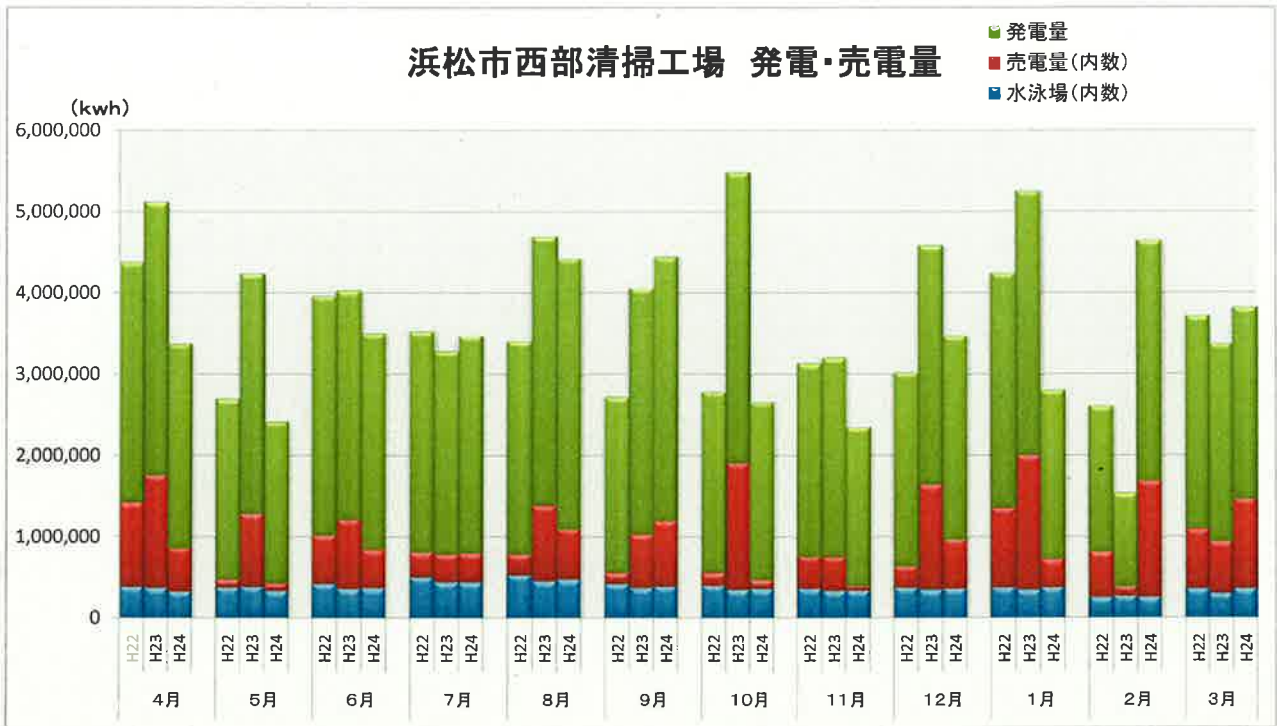

### 浜松市西部清掃工場 ごみ搬入量

### 浜松市西部清掃工場 ごみ搬入量累計

【累計】