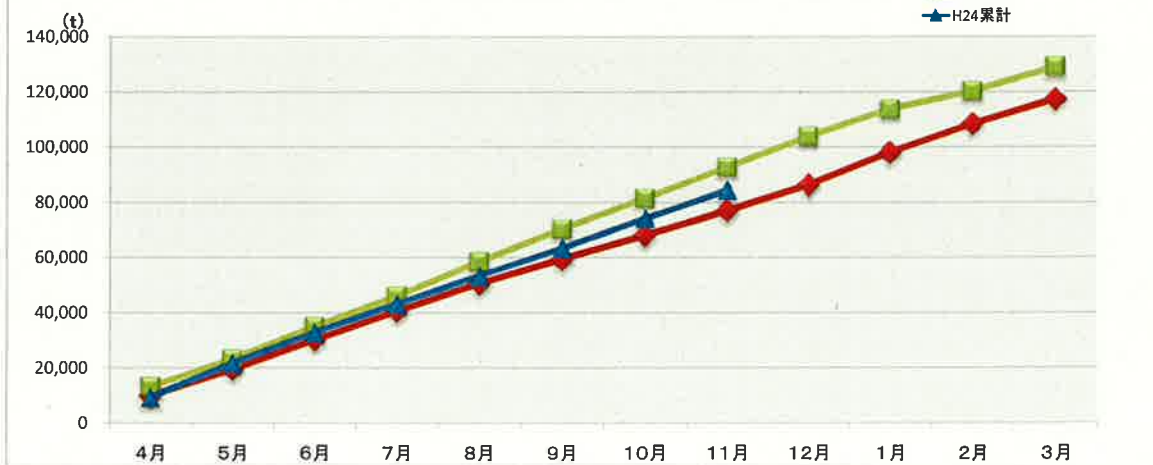

浜松市西部清掃工場 ごみ搬入量

浜松市西部清掃工場 ごみ搬入量累計

【累計】