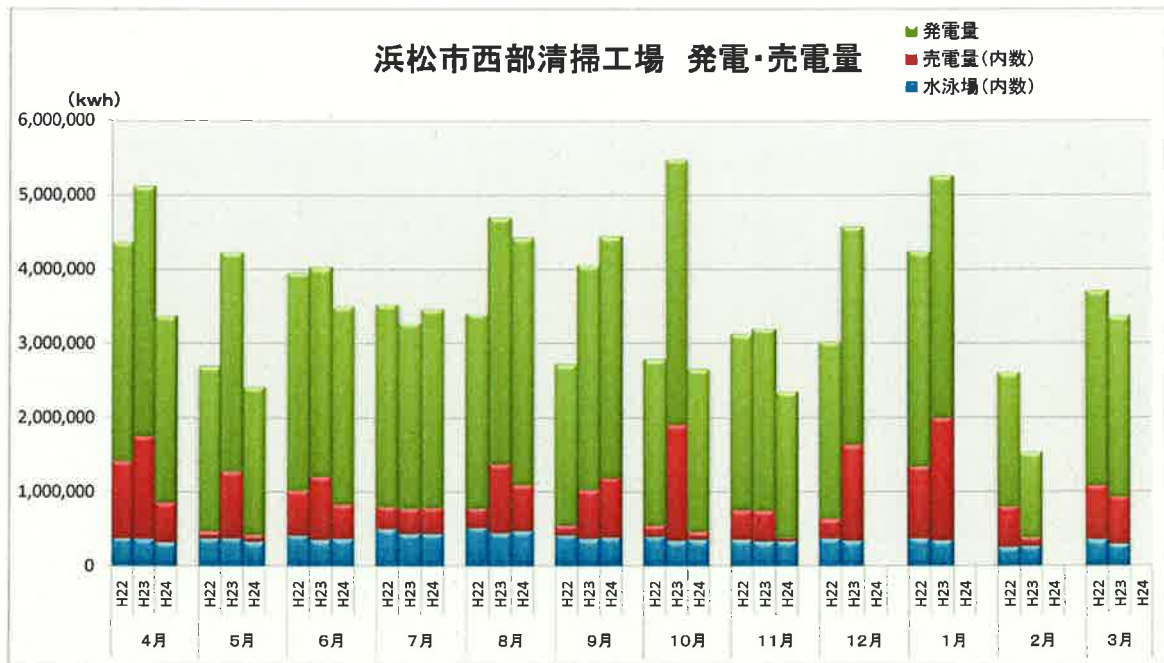

浜松市西部清掃工場 ごみ搬入量

浜松市西部清掃工場 ごみ搬入量累計

【累計】