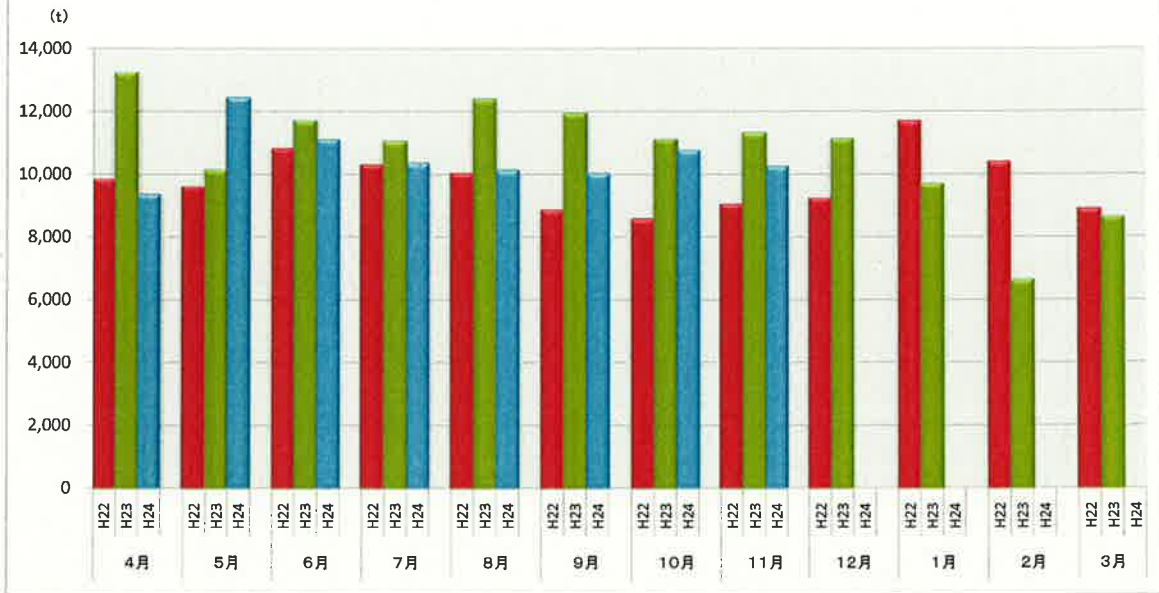

浜松市西部清掃工場 ごみ搬入量

浜松市西部清掃工場 ごみ搬入量累計

【累計】