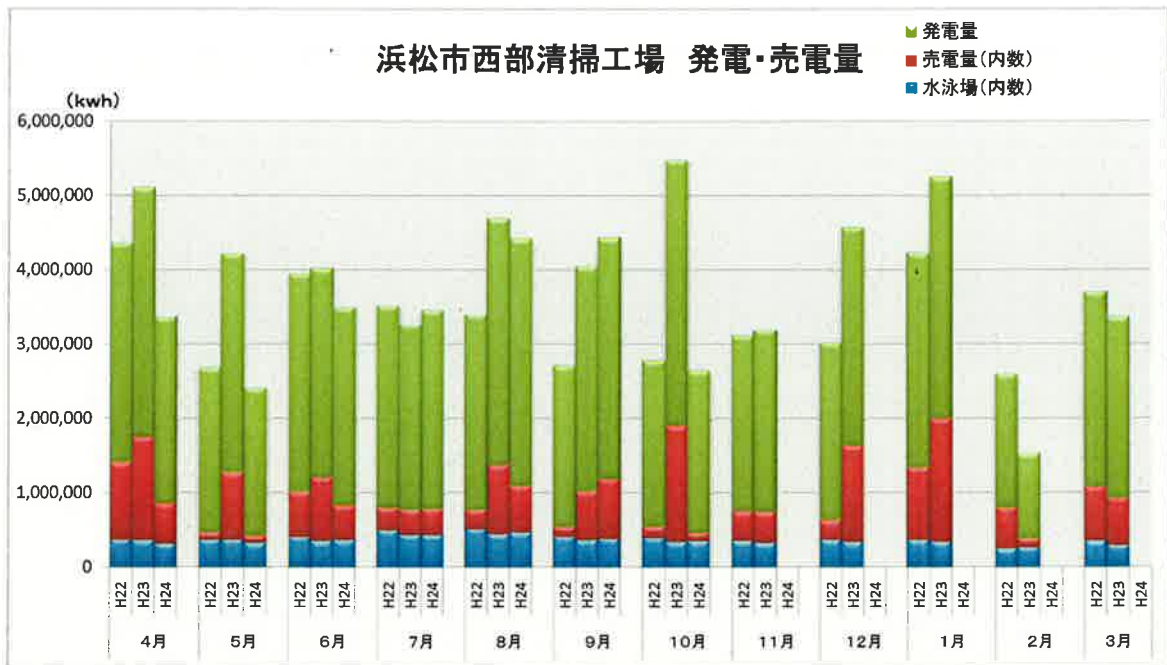

浜松市西部清掃工場 ごみ搬入量

浜松市西部清掃工場 ごみ搬入量累計

【累計】