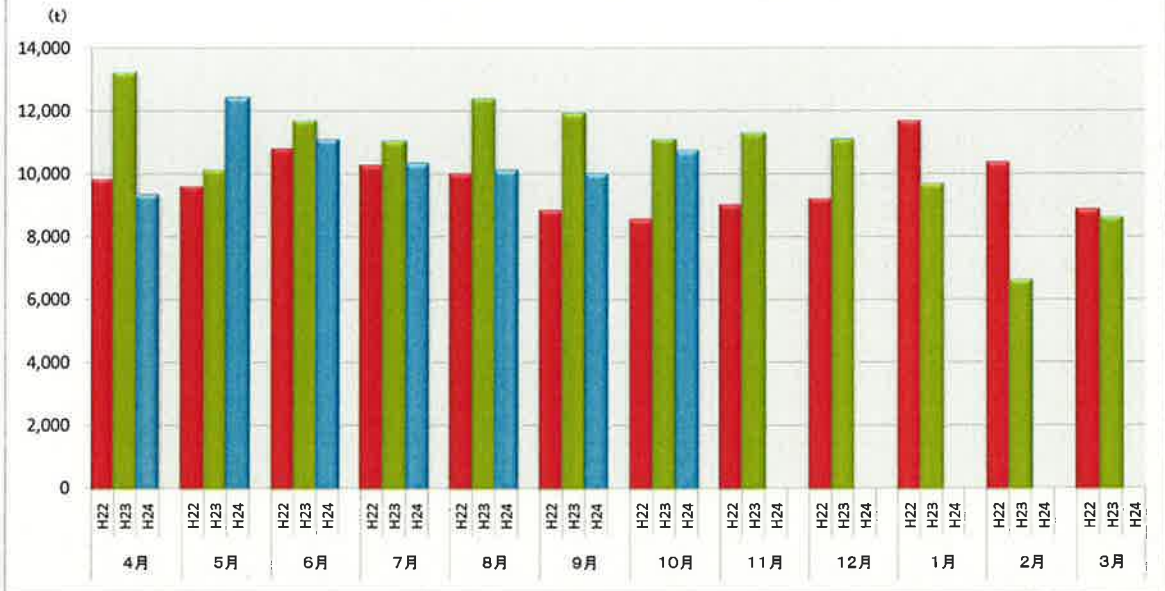

浜松市西部清掃工場 ごみ搬入量

浜松市西部清掃工場 ごみ搬入量累計

【累計】