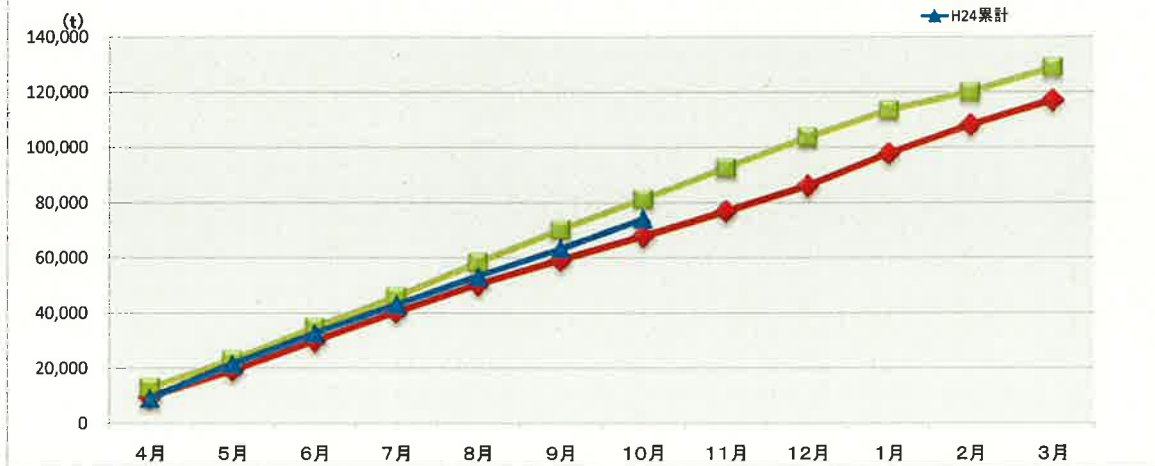

浜松市西部清掃工場 ごみ搬入量

浜松市西部清掃工場 ごみ搬入量累計

【累計】