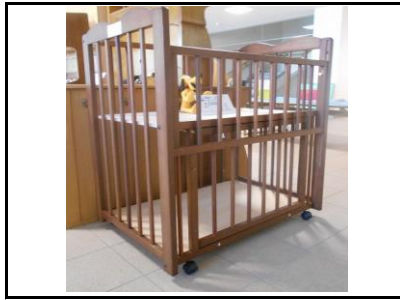

10月 リユース家具紹介

展示点数:33点
 申込締切:10月25日(水)16時まで
 抽選会:10月28日(土)13時

(注意)以下の画像は、縦横の比率が現物と異なる場合がありますので、サイズをご確認いただくか、現物をご確認ください。

家具No.	No. 1001-1
種類	学習机(脇机付)①
サイズ(cm)	幅:105 奥行:68 高さ:112
価格	2,500円
※今月の学習机展示 全12点	

家具No.	No. 0802-4
種類	学習机用椅子
サイズ(cm)	幅:42 奥行:42 高さ:76
価格	500円
※学習机とのセット申込可	

家具No.	No. 0916-2
種類	学習机(脇机付)
サイズ(cm)	幅:100 奥行:67 高さ:107
価格	4,000円
※今月の学習机展示 全12点	

家具No.	No. 0930-1
種類	学習机(脇机椅子付)
サイズ(cm)	幅:109 奥行:71 高さ:113
価格	5,000円
※今月の学習机展示 全12点	

家具No.	No. 0430-1
種類	ベビーベッド
サイズ(cm)	幅:95 奥行:68 高さ:95
価格	2,000円